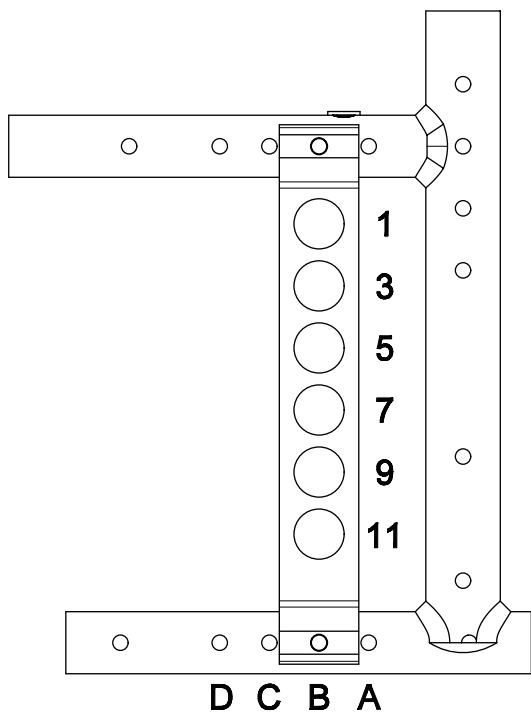

Справочная информация

Высота сиденья спереди, мм

Вилка переднего колеса	Диаметр колеса				
	4"	5"	5,5"	6"	7"
короткая	380 - 460	390 - 470	410 - 470	410 - 480	440 - 490
длинная	450 - 530	460 - 540	440 - 550	440 - 550	450 - 550

Положения адаптера приводного колеса