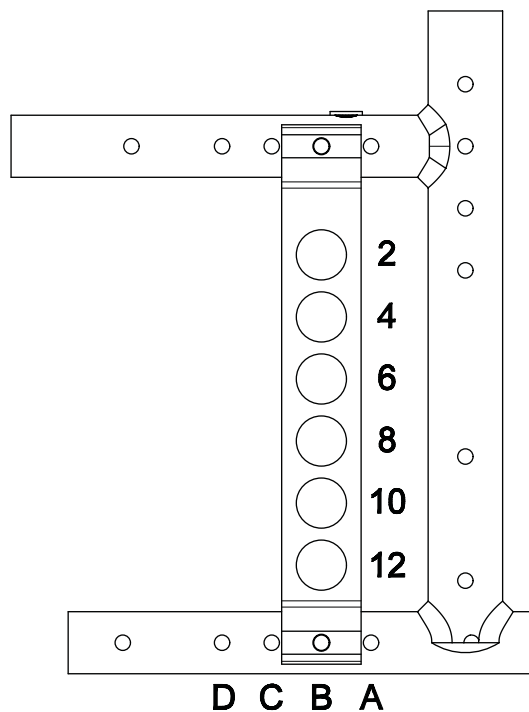

Справочная информация

Высота сиденья спереди, мм

Вилка переднего колеса	Диаметр колеса				
	4"	5"	5,5"	6"	7"
короткая	380 - 460	390 - 470	410 - 470	410 - 480	440 - 490
длинная	450 - 530	460 - 540	440 - 550	440 - 550	450 - 550

Положения адаптера приводного колеса