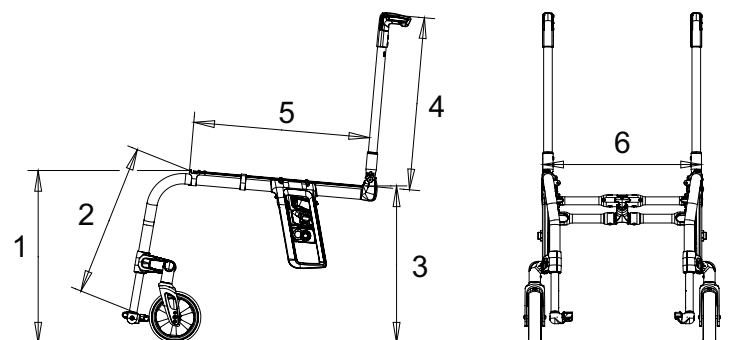

### Замеры кресла-коляски\*

- 1 Высота сиденья спереди (ASH)  
= от пола до верхней части трубки сиденья
- 2 Длина подножки (LL)  
= от верхней части трубки сиденья до подножки (без подушки)
- 3 Высота сиденья сзади (PSH)  
= от пола до верхней части трубки сиденья
- 4 Высота спинки (BH)  
= от верхней части трубки сиденья до верхней части спинки
- 5 Глубина сиденья (SD)  
= от трубки спинки до конца трубки сиденья
- 6 Ширина сиденья (SW)  
= расстояние между внешними сторонами трубок сиденья