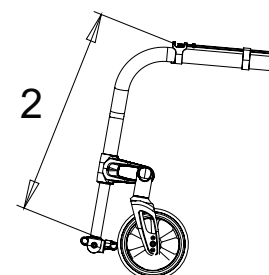

Боковые панели			Цена, руб.
ME 02	☐	Загнутая боковая панель, алюминиевая, с мягкой внутренней обивкой	—
ME 04	☐	Загнутая боковая панель, карбоновая	-256 г 22 100,00
ME 05	☐	С подлокотниками регулируемыми по высоте короткими	+2490 г 25 900,00
ME 06	☐	С подлокотниками регулируемыми по высоте длинными	+2180 г 32 100,00

Обшивка сиденья			Цена, руб.
MC 15	☐	Обшивка с карманом для хранения мелочей	2 700,00
MC 16	☐	Нейлоновая обшивка, стандартная	—
MC 18	☐	Ultra light, облегченная	2 700,00
MC 06	☐	Без обшивки	—

Подушки противоположные			Цена, руб.
MC 01	☐	Подушка, стандартная (толщина 5 см)	5 800,00
MC 02	☐	Подушка Cubic Foam (толщина 5 см)	12 400,00
MC 05	☐	Подушка Evolight (толщина 6 см)	17 600,00
MC 20	☐	Подушка контурная Terra (толщина по внешнему контуру 10 см)	16 500,00
MC 21	☐	Подушка контурная с гелевой вставкой Terra Aqous (толщина по внешнему контуру 10 см)	20 400,00
MC 22	☐	Подушка контурная с надувающимися отсеками Terra Flair (толщина по внешнему контуру 10 см)	49 700,00
MC 23	☐	Подушка Cloud, состоит из отдельных отсеков, наполненных гелем (толщина 10 см)	53 000,00
MC 29	☐	Livo (толщина 5 см)	6 300,00
MC 30	☐	Evoflair (3 камерная подушка, толщина 8 см)	22 800,00

Длина голени в см (без подушки)		
Длина голени (ДГ) в см ..... (возможна настройка длины 28 – 51 см)		
MB 130	☐	Регулируемая по высоте

Опора для стоп			Цена, руб.
MB 160	☐	Сплошная подножка, алюминиевая	—
MB 180	☐	Сплошная подножка, карбоновая	-177 г 11 900,00

Аксессуары подножек			Цена, руб.
MB 70	☐	Фиксатор для сплошной подножки	7 500,00

Другие аксессуары			Цена, руб.
MZ 51	☐	Ремень поясной с металлической пряжкой	6 300,00
MZ 59	☐	Карман для мобильного телефона	1 900,00

Колпаки на спицы			Цена, руб.
MG 90	☐	Прозрачные	9 600,00
MG 100	☐	С рисунком «Графика»	16 100,00
MG 101	☐	С рисунком «Чудо»	16 100,00
MG 102	☐	С рисунком «Сеть»	16 100,00
MG 103	☐	С рисунком «Роботы»	16 100,00
MG 104	☐	С рисунком «Спектр»	16 100,00