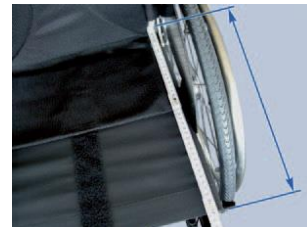

ГЛУБИНА СИДЕНЬЯ (ST)			
DDP0408	Глубина сиденья 320 мм Не совместима с подушками MatrX (DDP0662)	☐	○
DDP0410	Глубина сиденья 340 мм Не совместима с подушками MatrX (DDP0662)	☐	○
DDP0412	Глубина сиденья 360 мм Не совместима с подушками MatrX (DDP0662)	☐	○
DDP0415	Глубина сиденья 380 мм Не совместима с подушками MatrX (DDP0662)	☐	○
DDP0417	Глубина сиденья 400 мм	☐	◆
DDP0420	Глубина сиденья 420 мм	☐	○
DDP0422	Глубина сиденья 440 мм	☐	○
DDP0424	Глубина сиденья 460 мм	☐	○
DDP0427	Глубина сиденья 480 мм	☐	○
DDP0429	Глубина сиденья 500 мм	☐	○
ВЫСОТА СПИНКИ (RH)			
DDP0550	RH 300 мм Не совместима со складной спинкой DDP0734	☐	○
DDP0503	RH 315 мм Не совместима со складной спинкой DDP0734	☐	○
DDP0506	RH 330 мм Не совместима со складной спинкой DDP0734	☐	○
DDP0509	RH 345 мм Не совместима со складной спинкой DDP0734 в комбинации с углом наклона спинки 94° или 98° DDP0719/0711	☐	○
DDP0512	RH 360 мм	☐	○
DDP0514	RH 375 мм	☐	○
DDP0516	RH 390 мм	☐	○
DDP0518	RH 405 мм	☐	○
DDP0520	RH 420 мм	☐	◆
DDP0522	RH 435 мм	☐	○
DDP0524	RH 450 мм	☐	○
DDP0526	RH 465 мм	☐	○
DDP0528	RH 480 мм	☐	○
DDP0530	RH 495 мм	☐	○
DDP0532	RH 510 мм	☐	○
ВЫСОТА ОТ ПОЛА ДО СИДЕНЬЯ СПЕРЕДИ (SHV)			
DDP0843	SHv 410 мм	☐	○
DDP0844	SHv 420 мм	☐	○
DDP0845	SHv 430 мм	☐	○
DDP0846	SHv 440 мм	☐	○
DDP0847	SHv 450 мм	☐	○