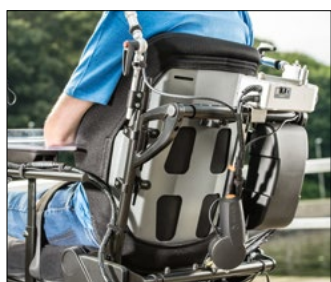

EC023/ED038 Обшивка из экокожи

EC024 Непромокаемый чехол на сиденье

ED036 Спинка Вахх

EC025 Электрорегулировка угла наклона сиденья 45°

EC026 Электрорегулировка высоты сиденья 35 см

Информация

EL006 Полиуретановый
подголовник