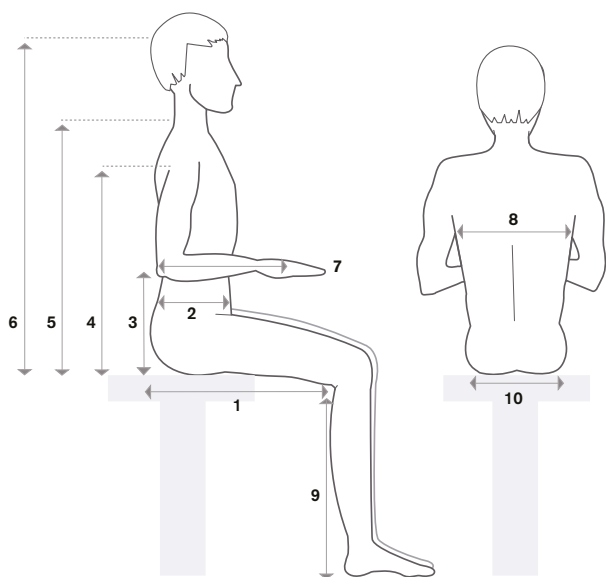

Общая информация

Пол _____ Возраст _____

Заболевание _____ Способ оплаты _____

Антропометрические данные*

Рост (см) _____

Вес (кг) _____

1 Глубина сиденья _____

2 Глубина туловища _____

3 Высота подлокотников _____

4 Расстояние до подмышечной впадины _____

5 Расстояние до плеча _____

6 Расстояние до головы _____

7 Длина предплечья (до середины кисти) _____

8 Ширина туловища _____

9 Длина голени _____

10 Ширина сиденья _____

* Данная информация поможет подобрать оптимальные размеры кресла-коляски для пользователя, а также будет использована при разработке новых изделий. Компания ОТТО БОКК гарантирует конфиденциальность информации и ее использование внутри компании.

Максимальная нагрузка (Пользователь + личные вещи, информация уточняется для определения степени жесткости амортизаторов)			
☐	70 кг	☐	125 кг
☐	75 кг	☐	140 кг
☐	100 кг	☐	150 кг
☐	113 кг	☐	160 кг

Выбор ширины колесной базы			Цена, руб.
EA007	☐	Размер 1 (общая ширина 60 см; максимальная нагрузка 140 кг)	- 2 000,00
EA008	☐	Размер 2 (общая ширина 64 см; максимальная нагрузка 160 кг)	-

Выбор сиденья			Цена, руб.
EC001	☐	Стандартное сиденье Junior (максимальная нагрузка до 75 кг; только с алюминиевыми опорами для стоп!) (ГС 34 ... 40 см, ШС 34 ... 40 см, ВС 47 см ... 37 см, регулируется шагом 5 см, максимальная нагрузка 50 кг)	4 000,00
EC002	☐	Стандартное сиденье, малое (ГС 38 ... 46 см, ШС 38 ... 42 см), входит в стандартную комплектацию	-
EC003	☐	Стандартное сиденье, большое (ГС 42 ... 50 см, ШС 43 ... 48 см), входит в стандартную комплектацию	-
EC004	☐	Стандартное сиденье, XL (ГС 42 ... 50 см, ШС 50 ... 56 см)	13 900,00
EC005	☐	Сиденье VAS (Vario Adjust Seat) (максимальная нагрузка до 125 кг)	21 900,00
EC006	☐	Recaro n-Joy* (ручная регулировка угла наклона спинки, толщина подушки 16,5 см)	135 000,00
EC007	☐	Recaro n-Joy-Plus* (ручная регулировка угла наклона спинки, регулируемая глубина 38 ... 56 см, толщина подушки 14 см)	278 100,00

Спинки Modular Recaro			Цена, руб.
ED030	☐	LX (ручная регулировка)	106 300,00
ED031	☐	LT (регулируемые боковые поддержки, ручная регулировка)	112 100,00

Сиденье Modular Recaro			Цена, руб.
EC008	☐	F (невыраженные боковые ограничители, сиденье сплошное без вставки для регулировки глубины, толщина подушки сиденья приблизительно 14 см)	81 300,00