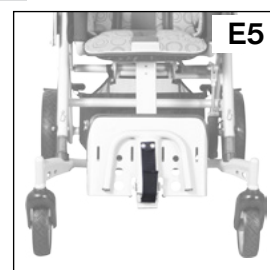

Защита / Транспортные аксессуары

E1 Ручка-ограничитель	UNI(SE)	UNI(SE)	UNI(SE)	₽
E2 Боковые чехлы RPRK073UN -(если ручка-ограничитель не используется)	UNI	UNI	UNI	₽
E3 Ремень протектор размер 25 RPRK034	UNI	UNI	UNI	₽
E4 Ремень протектор размер 40 RPRK035	UNI	UNI	UNI	₽
E5 Ремень Velcro для подножки (RPRK03102)	S (SE)	M (SE)	M (SE)	₽