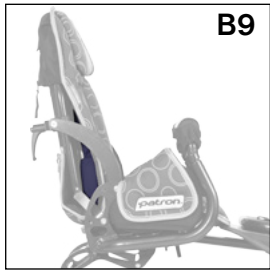

Высота спинки [мм]	440-570	510-680	550-700
Глубина сиденья [мм]	185-270	230-330	290-400
Ширина сиденья [мм]	220-280	250-350	270-390
Подножка [мм]	90-260	120-360	120-390
Угол наклона спинки	0° - 170°	0° - 170°	0° - 170°
Угол наклона сиденья	+5° / +35°	+5° / +35°	+5° / +35°
Максимальная нагрузка	35,0 kg	40,0 kg	50,0 kg

цвет обивки / цвет рамы	
рама	K2 - Антрацит
ткань	R43  лайм
	R44  лавандовый
	R45  алый

FROGGO Аксессуары

Позиционирование и фиксация

Голова

№. описание / артикул	FRG MINI	FRG STD	FRG MAXI	
A1 Подголовник классик RPRK002	S	M	M	₽
A2 Подголовник RPRK049	XS	S	M	₽
A3 Поддержка (валик) шеи RPRK028	S	M	M	₽

Туловище

B1 Боковые упоры (поддержки) RPRK003	S	M	M	₽
B2 Широкий ремень на липучке, для груди RPRK012	S	M	M	₽
B3 Боковины (RPRK05201)	XS (SE)			₽
B4 Боковины (RPRK05202)		S (SE)		₽
B5 Боковины (RPRK05203)			M (SE)	₽
B6 Любальная подушечка размер 15 RPRK04301	UNI			₽
B7 Любальная подушечка размер 25 RPRK04302		UNI		₽
B8 Любальная подушечка размер 35 RPRK04303			UNI	₽
B9 Клин под спинку RPRK081	S			₽
B10 5-ти точечный ремень комфорт RPRK055	S	M	M	₽
B11 4-х точечный жилет RPRK065	S	M	M	₽
B12 Тоненький грудной ремень RPRK041		UNI	UNI	₽
B13 Жилет комфорт RPRK066	XS	S	M	₽
B14 H-образный жилет комфорт RPRK067	XS	S	M	₽
B15 Жилет TBX RPRK039	XS	S	M	₽
B16 H-образный жилет TBX RPRK040	XS	S	M	₽