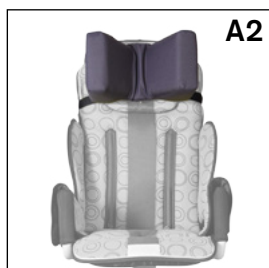

FROGGO Аксессуары

Позиционирование и фиксация

Голова

№. описание / артикул	FRG MINI	FRG STD	FRG MAXI	
A1 Подголовник классик RPRK002	S	M	M	₽
A2 Подголовник RPRK049	XS	S	M	₽
A3 Поддержка (валик) шеи RPRK028	S	M	M	₽

Туловище

B1 Боковые упоры (поддержки) RPRK003	S	M	M	₽
B2 Широкий ремень на липучке, для груди RPRK012	S	M	M	₽
B3 Боковины (RPRK05201)	XS (SE)			₽
B4 Боковины (RPRK05202)		S (SE)		₽
B5 Боковины (RPRK05203)			M (SE)	₽
B6 Любальная подушечка размер 15 RPRK04301	UNI			₽
B7 Любальная подушечка размер 25 RPRK04302		UNI		₽
B8 Любальная подушечка размер 35 RPRK04303			UNI	₽
B9 Клин под спинку RPRK081	S			₽
B10 5-ти точечный ремень комфорт RPRK055	S	M	M	₽
B11 4-х точечный жилет RPRK065	S	M	M	₽
B12 Тоненький грудной ремень RPRK041		UNI	UNI	₽
B13 Жилет комфорт RPRK066	XS	S	M	₽
B14 H-образный жилет комфорт RPRK067	XS	S	M	₽
B15 Жилет TBX RPRK039	XS	S	M	₽
B16 H-образный жилет TBX RPRK040	XS	S	M	₽