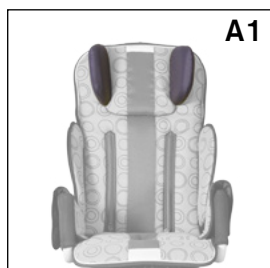

FROGGO Аксессуары

Позиционирование и фиксация

Голова

№. описание / артикул	FRG MINI	FRG STD	FRG MAXI	
A1 Подголовник классик RPRK002	S	M	M	₽
A2 Подголовник RPRK049	XS	S	M	₽
A3 Поддержка (валик) шеи RPRK028	S	M	M	₽

Туловище

B1 Боковые упоры (поддержки) RPRK003	S	M	M	₽
B2 Широкий ремень на липучке, для груди RPRK012	S	M	M	₽
B3 Боковины (RPRK05201)	XS (SE)			₽
B4 Боковины (RPRK05202)		S (SE)		₽
B5 Боковины (RPRK05203)			M (SE)	₽
B6 Любальная подушечка размер 15 RPRK04301	UNI			₽
B7 Любальная подушечка размер 25 RPRK04302		UNI		₽
B8 Любальная подушечка размер 35 RPRK04303			UNI	₽
B9 Клин под спинку RPRK081	S			₽
B10 5-ти точечный ремень комфорт RPRK055	S	M	M	₽
B11 4-х точечный жилет RPRK065	S	M	M	₽
B12 Тоненький грудной ремень RPRK041		UNI	UNI	₽
B13 Жилет комфорт RPRK066	XS	S	M	₽
B14 H-образный жилет комфорт RPRK067	XS	S	M	₽
B15 Жилет TBX RPRK039	XS	S	M	₽
B16 H-образный жилет TBX RPRK040	XS	S	M	₽