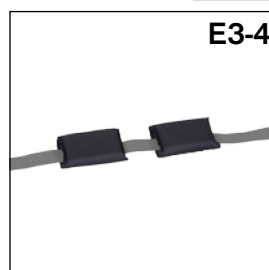

Защита / Транспортные аксессуары

E1 Ручка-ограничитель	UNI(SE)	UNI(SE)	UNI(SE)	₽
E2 Боковые чехлы RPRK073UN -(если ручка-ограничитель не используется)	UNI	UNI	UNI	₽
E3 Ремень протектор размер 25 RPRK034	UNI	UNI	UNI	₽
E4 Ремень протектор размер 40 RPRK035	UNI	UNI	UNI	₽
E5 Ремень Velcro для подножки (RPRK03102)	S (SE)	M (SE)	M (SE)	₽