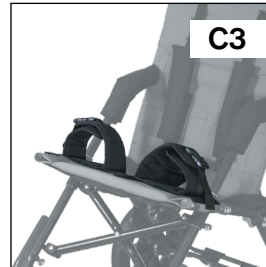

Тазовые ремни / абдукция

№. описание / артикул	CRX 30	CRX 34	CRX 38	CRX 42	
C1 Абдуктор на липучке RPRB015	S	M	M	M	Р
C2 2-х точечный ремень RPRB019	S	M	M	M	Р
C3 Ремень разводящий бедра RPRB024	S	S	M	M	Р