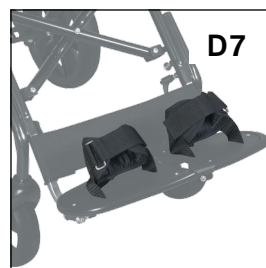

Ноги / руки

D1 Сплошная подножка RPRB04030	UNI(SE)				Р
D2 Сплошная подножка RPRB04034		UNI(SE)			Р
D3 Сплошная подножка RPRB04038			UNI(SE)		Р
D4 Сплошная подножка RPRB04042				UNI(SE)	Р
D5 Поворотная опора для стоп RPRB1130	UNI				Р
D6 Поворотная опора для стоп RPRB1134		UNI	UNI	UNI	Р
D7 Фиксатор стоп RPRB006	UNI	UNI	UNI	UNI	Р
D8 Мягкий столик RPRB018	UNI	UNI	UNI	UNI	Р
D9 Подлокотники RPRB02302	UNI	UNI			Р
D10 Подлокотники RPRB02304			UNI	UNI	Р