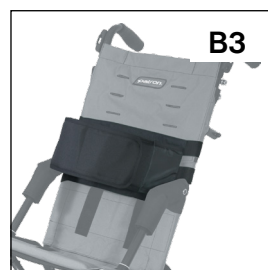

CORZO Аксессуары

Позиционирование и фиксация

Голова

No. описание / артикул	CRX 30	CRX 34	CRX 38	CRX 42	
A1 Подголовник регулируемый RPRB002	UNI	UNI	UNI	UNI	₽
A2 Стандартный подголовник, не регулируемый RPRB013	M	M	L	L	₽
A3 Увеличенная высота спинки			UNI(SE)	UNI(SE)	₽

Туловище

B1 Пятиточечный ремень "Комфорт" RPRB010	S(SE)	M(SE)	M(SE)	M(SE)	₽
B2 Пятиточечный ремень RPRB021	S	M	M	M	₽
B3 Грудной ремень RPRB004	S	M	M	L	₽
B4 Жилет RPRB005	UNI	UNI	UNI	UNI	₽
B5 H-образный жилет RPRB007	UNI	UNI	UNI	UNI	₽
B6 Боковая защита на сидение RPRB020	S	M	M	M	₽