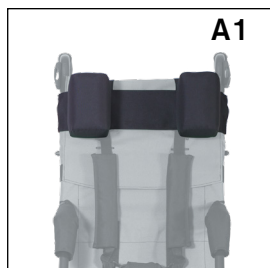

CORZO Аксессуары

Позиционирование и фиксация

Голова

No. описание / артикул	CRX 30	CRX 34	CRX 38	CRX 42	
A1 Подголовник регулируемый RPRB002	UNI	UNI	UNI	UNI	₽
A2 Стандартный подголовник, не регулируемый RPRB013	M	M	L	L	₽
A3 Увеличенная высота спинки			UNI(SE)	UNI(SE)	₽