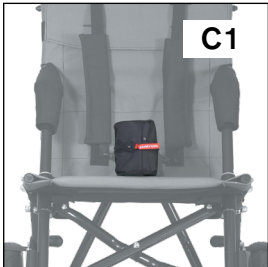

Тазовые ремни / абдукция

№. описание / артикул	CRX 30	CRX 34	CRX 38	CRX 42	
C1 Абдуктор на липучке RPRB015	S	M	M	M	Р
C2 2-х точечный ремень RPRB019	S	M	M	M	Р
C3 Ремень разводящий бедра RPRB024	S	S	M	M	Р