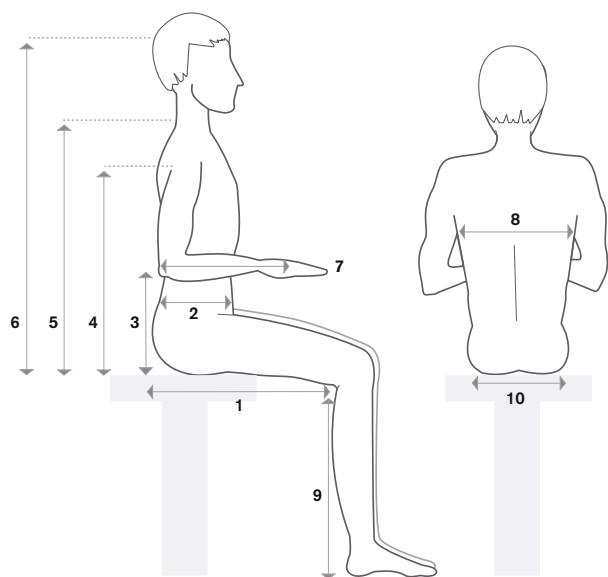

Общая информация

Пол _____ Возраст _____

Заболевание _____ Способ оплаты _____

Антропометрические данные*

Рост (см) _____

Вес (кг) _____

1 Глубина сиденья _____

2 Глубина туловища _____

3 Высота подлокотников _____

4 Расстояние до подмышечной впадины _____

5 Расстояние до плеча _____

6 Расстояние до головы _____

7 Длина предплечья (до середины кисти) _____

8 Ширина туловища _____

9 Длина голени _____

10 Ширина сиденья _____

* Данная информация поможет подобрать оптимальные размеры кресла-коляски для пользователя, а также будет использована при разработке новых изделий. Компания ОТТО БОКК гарантирует конфиденциальность информации и ее использование внутри компании.

Максимальная нагрузка (Пользователь + личные вещи, информация уточняется для определения степени жесткости амортизаторов)			
☐	70 кг	☐	125 кг
☐	75 кг	☐	140 кг
☐	100 кг	☐	150 кг
☐	113 кг	☐	160 кг

Выбор ширины колесной базы			Цена, руб.
EA007	☐	Размер 1 (общая ширина 60 см; максимальная нагрузка 140 кг)	- 2 100,00
EA008	☐	Размер 2 (общая ширина 64 см; максимальная нагрузка 160 кг)	-

Выбор сиденья			Цена, руб.
EC001	☐	Стандартное сиденье Junior (максимальная нагрузка до 75 кг; только с алюминиевыми опорами для стоп!) (ГС 34 ... 40 см, ШС 34 ... 40 см, ВС 47 см ... 37 см, регулируется шагом 5 см, максимальная нагрузка 50 кг)	4 000,00
EC002	☐	Стандартное сиденье, малое (ГС 38 ... 46 см, ШС 38 ... 42 см), входит в стандартную комплектацию	-
EC003	☐	Стандартное сиденье, большое (ГС 42 ... 50 см, ШС 43 ... 48 см), входит в стандартную комплектацию	-
EC004	☐	Стандартное сиденье, XL (ГС 42 ... 50 см, ШС 50 ... 56 см)	13 900,00
EC005	☐	Сиденье VAS (Vario Adjust Seat) (максимальная нагрузка до 125 кг)	21 900,00
EC006	☐	Recaro n-Joy* (ручная регулировка угла наклона спинки, толщина подушки 16,5 см)	135 000,00
EC007	☐	Recaro n-Joy-Plus* (ручная регулировка угла наклона спинки, регулируемая глубина 38 ... 56 см, толщина подушки 14 см)	278 100,00

Спинки Modular Recaro			Цена, руб.
ED030	☐	LX (ручная регулировка)	106 300,00
ED031	☐	LT (регулируемые боковые поддержки, ручная регулировка)	112 100,00