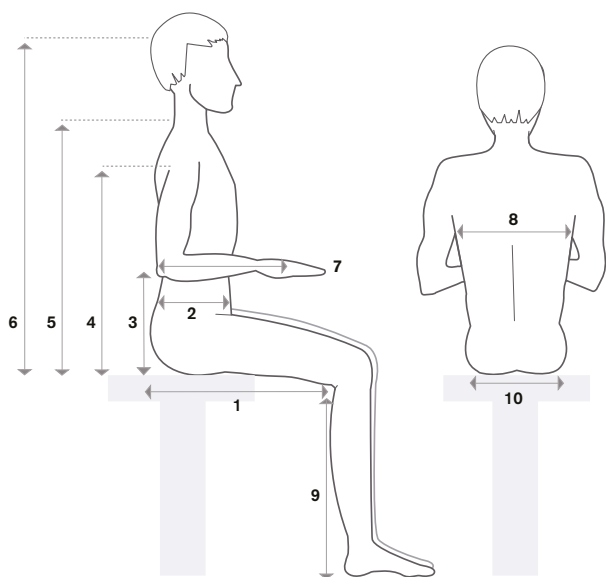

Общая информация

Пол _____ Возраст _____

Заболевание _____ Способ оплаты _____

Антропометрические данные*

Рост (см) _____

Вес (кг) _____

1 Глубина сиденья _____

2 Глубина туловища _____

3 Высота подлокотников _____

4 Расстояние до подмышечной впадины _____

5 Расстояние до плеча _____

6 Расстояние до головы _____

7 Длина предплечья (до середины кисти) _____

8 Ширина туловища _____

9 Длина голени _____

10 Ширина сиденья _____

* Данная информация поможет подобрать оптимальные размеры кресла-коляски для пользователя, а также будет использована при разработке новых изделий. Компания ОТТО БОКК гарантирует конфиденциальность информации и ее использование внутри компании.

Максимальная нагрузка (Пользователь + личные вещи, информация уточняется для определения степени жесткости амортизаторов)			
☐	70 кг	☐	125 кг
☐	75 кг	☐	140 кг
☐	100 кг	☐	150 кг
☐	113 кг	☐	160 кг

Выбор ширины колесной базы			Цена, руб.
EA007	☐	Размер 1 (общая ширина 60 см; максимальная нагрузка 140 кг)	- 2 000,00
EA008	☐	Размер 2 (общая ширина 64 см; максимальная нагрузка 160 кг)	-

Выбор сиденья			Цена, руб.
EC001	☐	Стандартное сиденье Junior (максимальная нагрузка до 75 кг; только с алюминиевыми опорами для стоп!) (ГС 34 ... 40 см, ШС 34 ... 40 см, ВС 47 см ... 37 см, регулируется шагом 5 см, максимальная нагрузка 50 кг)	4 000,00
EC002	☐	Стандартное сиденье, малое (ГС 38 ... 46 см, ШС 38 ... 42 см), входит в стандартную комплектацию	-
EC003	☐	Стандартное сиденье, большое (ГС 42 ... 50 см, ШС 43 ... 48 см), входит в стандартную комплектацию	-
EC004	☐	Стандартное сиденье, XL (ГС 42 ... 50 см, ШС 50 ... 56 см)	13 900,00
EC005	☐	Сиденье VAS (Vario Adjust Seat) (максимальная нагрузка до 125 кг)	21 900,00
EC006	☐	Recaro n-Joy* (ручная регулировка угла наклона спинки, толщина подушки 16,5 см)	135 000,00
EC007	☐	Recaro n-Joy-Plus* (ручная регулировка угла наклона спинки, регулируемая глубина 38 ... 56 см, толщина подушки 14 см)	278 100,00

Спинки Modular Recaro			Цена, руб.
ED030	☐	LX (ручная регулировка)	106 300,00
ED031	☐	LT (регулируемые боковые поддержки, ручная регулировка)	112 100,00