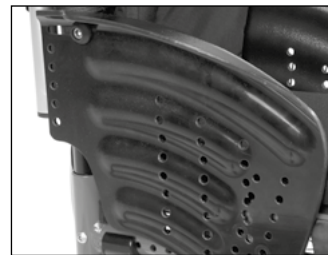

Информация

MG 86 Удлинение колесной базы

MD 10 Спинка с регулировкой угла наклона

MD 54 Ручки для сопровождающего лица, загнутые

ME 02 Грязезащитная боковая панель, пластик

ME 50 Подлокотники, мягкие накладки