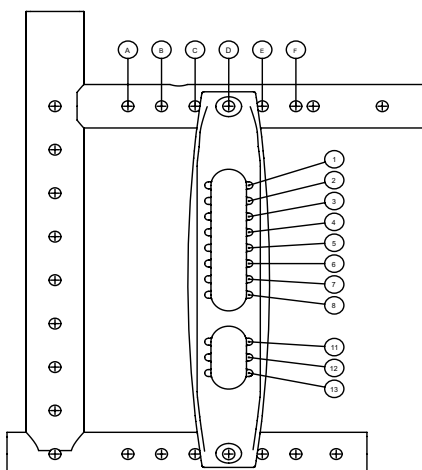

Таблица параметров высоты сиденья

Высота сиденья сзади

Размер колеса	Параметры в см
20"	35 – 41 и 43 – 46
22"	38 – 43 и 46 – 48
24"	41 – 46 и 49 – 51