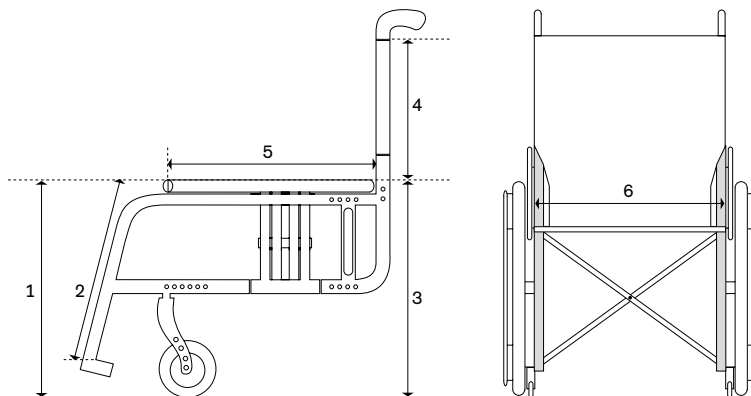

Высота сиденья спереди (ВСС) в см ¹⁾									
<input type="checkbox"/> 42	<input type="checkbox"/> 43	<input type="checkbox"/> 44	<input type="checkbox"/> 45	<input type="checkbox"/> 46	<input type="checkbox"/> 47	<input type="checkbox"/> 48	<input type="checkbox"/> 49	<input type="checkbox"/> 50	<input type="checkbox"/> 51

Замеры кресла-коляски*

- 1 Высота сиденья спереди (ВСС) = от пола до верхней части обшивки сиденья спереди
- 2 Длина голени (ДГ) = от верхней части обшивки сиденья спереди до верхней части опоры для стоп (без подушки)
- 3 Высота сиденья сзади (ВССЗ) = от пола до верхней части обшивки сиденья сзади
- 4 Высота спинки (ВС) = от верхней части рамы сиденья до верхней части обшивки спинки
- 5 Глубина сиденья (ГС) = от передней части обшивки сиденья до рамы спинки
- 6 Ширина сиденья (ШС) = расстояние между внешними краями рамы сиденья